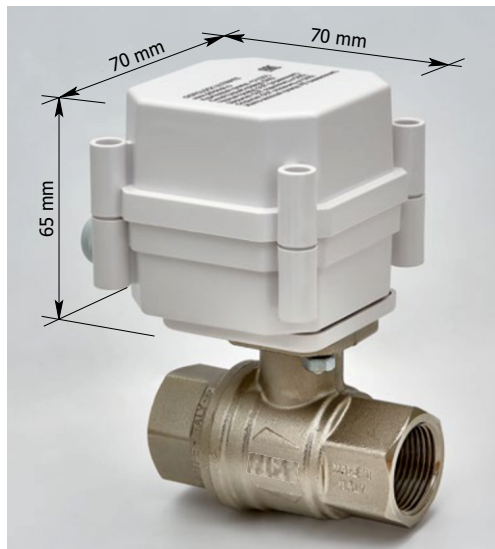

Аквалорд
СИСТЕМА ЗАЩИТЫ ОТ ПРОТЕЧКИ ВОДЫ

ШАРОВОЙ ЭЛЕКТРОПРИВОД
ПАСПОРТ

Технические характеристики электроприводов Аквалорд АС220V

Мощность электродвигателя	6 Вт
Температурный диапазон эксплуатации	от -10 до +60 град.
Длина соединительного кабеля	1 метр
Время закрытия/открытия	15 секунд
Степень защиты электропривода	IP65
Максимальный крутящий момент	7 Нм (70 кг*см)
Напряжение питания электропривода Аквалорд АС220V	220 В \pm 15%, 50 Гц

Присоединение привода к шаровому крану

Подключение шарового электропривода **Аквалорд АС220V**

Провод:	Подключение:
Коричневый	L фаза 220 Вольт $\pm 15\%$, 50 Гц
Синий/серый/белый	N рабочий проводник (нейтраль)
Желто-зеленый	PE заземление
Черный	OUT управление. Закрытие шарового электропривода: OUT подключить к L. Открытие шарового электропривода: OUT отключить от L. Запрещается подключать OUT к N.