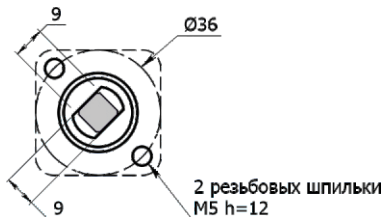

Технические характеристики электроприводов Аквалорд АС220V

Мощность электродвигателя	6 Вт
Температурный диапазон эксплуатации	от -10 до +60 град.
Длина соединительного кабеля	1 метр
Время закрытия/открытия	15 секунд
Степень защиты электропривода	IP65
Максимальный крутящий момент	7 Нм (70 кг*см)
Напряжение питания электропривода Аквалорд АС220V	220 В $\pm$15%, 50 Гц

Присоединение привода к шаровому крану