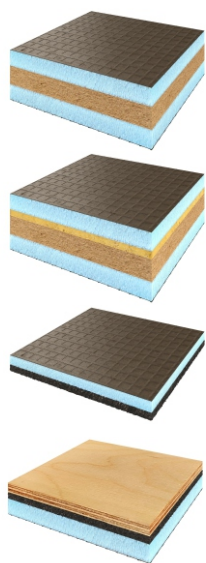

RUSPANEL / RPG ЗВУКОИЗОЛЯЦИЯ

Панели для звукоизоляции стен, потолков.
Бескаркасный монтаж, плотное прилегание к основанию, экономия пространства. Панель Comfort идеально подойдет для решения проблем со звукоизоляцией пола, стен, потолка. Поможет отгородиться от шумных соседей и создать более комфортную обстановку в вашем жилом или офисном помещении.

НАИМЕНОВАНИЕ	РАЗМЕР mm	СОСТАВ mm	руб/м2	руб/шт
RPG Comfort Wellness 24	1250x600x24	RPG 6 + ДВП 12 + RPG 6	2840	2130
RPG Comfort Wellness+ 28	1250x595x28	RPG 6 + Тексаунд 4 + ДВП 12 + RPG 6	5250	3885
RPG Антистук 10	1250x600x10	RPG 6 + резина 4	3620	2715
RPG Антистук Мастер 16	1200x600x16	фанера 6 + резина 4 + RPG 6	4652	3350