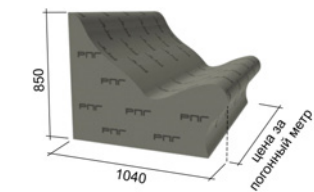

RUSPANEL / ЛЕЖАКИ

НАИМЕНОВАНИЕ	РАЗМЕР mm	руб/шт*
Лежак Forma	1040x850 (г.в.)	15600
Лежак Sorro	1787x700 (д.ш.)	25150
Скамья Piccolo	500x486 (в.г.)	9450
Сидение Comodo	600x870 (г.в.)	11350
Лежак Collina	800x1100 (г.в.)	12500
Стол массажный	2000x800x800 (д.ш.в.)	25150

*цены указаны в чистом полистироле

УСЛУГИ

- Облицовка армирующим и гидроизоляционным слоем - 2000 руб/п.м.
- Выпил под равномерный подогрев - 500 руб/п.м.