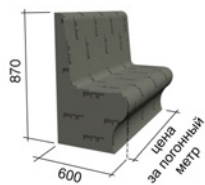

RUSPANEL / ЛЕЖАКИ

НАИМЕНОВАНИЕ	РАЗМЕР mm	руб/шт*
Лежак Forma	1040x850 (г.в.)	15600
Лежак Sorro	1787x700 (д.ш.)	25150
Скамья Piccolo	500x486 (в.г.)	9450
Сидение Comodo	600x870 (г.в.)	11350
Лежак Collina	800x1100 (г.в.)	12500
Стол массажный	2000x800x800 (д.ш.в.)	25150

*цены указаны в чистом полистироле

УСЛУГИ

- Облицовка армирующим и гидроизоляционным слоем - 2000 руб/п.м.
- Выпил под равномерный подогрев - 500 руб/п.м.