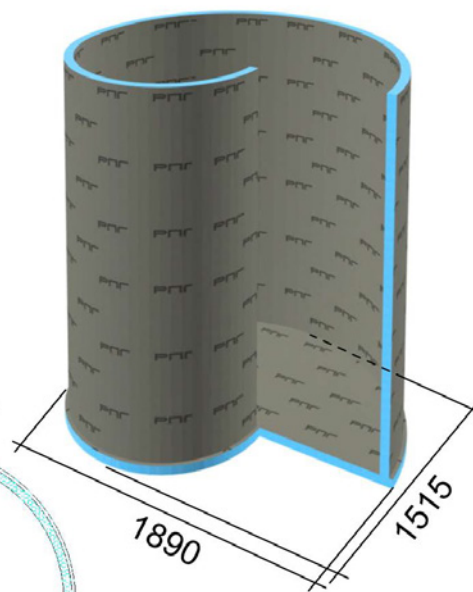

FUNDO SPIRAL