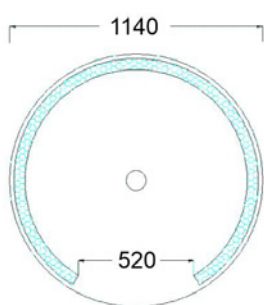

RUSPANEL / ДУШЕВЫЕ КАБИНЫ

НАИМЕНОВАНИЕ	РАЗМЕР mm	руб/шт
Fundo Round	Ø 1140	46000
Fundo Spiral	1515x1890 (ш.г.)	67250

FUNDO ROUND