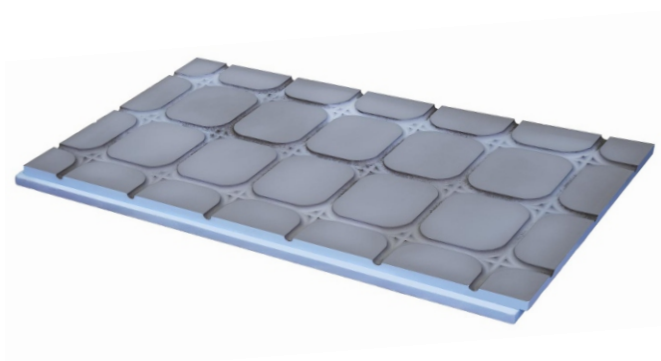

RUSPANEL / ЭКРАНЫ ДЛЯ ВАННЫ

Экран для ванны под отделку кафелем, мозаикой.
Каким должен быть декоративный экран для ванны?
У нас есть ответ, и это – панели «RPG BASIC», изготовленные по технологии «Руспанель»!

НАИМЕНОВАНИЕ	РАЗМЕР mm	руб/шт
RUSPANEL экран для ванны под отделку	1800x600x30	2500
RUSPANEL экран для ванны под отделку, торцевой элемент	900x600x30	1608

RUSPANEL / RPG ТЕПЛЫЙ ПОЛ

Фабричная готовность материала значительно упрощает монтаж и гарантирует отличные эксплуатационные свойства. Односторонние панели Теплый пол "XPS" надежно закрепляются с помощью клея "РУСПАНЕЛЬ" укладываемый на пол.

НАИМЕНОВАНИЕ	РАЗМЕР mm	руб/шт
Теплый пол XPS 20	1185x585x20	745
Теплый пол XPS 30	1185x585x30	935
Теплый пол XPS 50	1185x585x50	1325