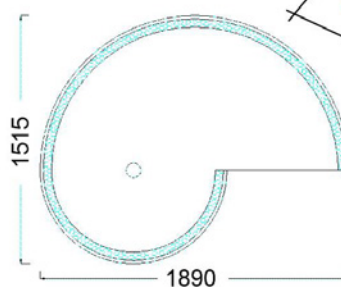

FUNDO SPIRAL