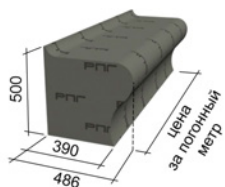

RUSPANEL / ЛЕЖАКИ

НАИМЕНОВАНИЕ	РАЗМЕР mm	руб/шт*
Лежак Forma	1040x850 (г.в.)	15600
Лежак Sorro	1787x700 (д.ш.)	25150
Скамья Piccolo	500x486 (в.г.)	9450
Сидение Comodo	600x870 (г.в.)	11350
Лежак Collina	800x1100 (г.в.)	12500
Стол массажный	2000x800x800 (д.ш.в.)	25150

*цены указаны в чистом полистироле

УСЛУГИ

- Облицовка армирующим и гидроизоляционным слоем - 2000 руб/п.м.
- Выпил под равномерный подогрев - 500 руб/п.м.