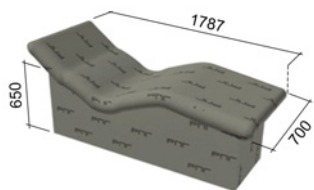

RUSPANEL / ЛЕЖАКИ

НАИМЕНОВАНИЕ	РАЗМЕР mm	руб/шт*
Лежак Forma	1040x850 (г.в.)	15600
Лежак Sorro	1787x700 (д.ш.)	25150
Скамья Piccolo	500x486 (в.г.)	9450
Сидение Comodo	600x870 (г.в.)	11350
Лежак Collina	800x1100 (г.в.)	12500
Стол массажный	2000x800x800 (д.ш.в.)	25150

*цены указаны в чистом полистироле

УСЛУГИ

- Облицовка армирующим и гидроизоляционным слоем - 2000 руб/п.м.
- Выпил под равномерный подогрев - 500 руб/п.м.