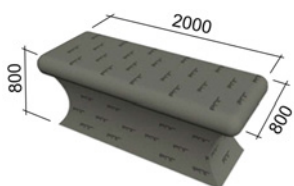

RUSPANEL / ЛЕЖАКИ

НАИМЕНОВАНИЕ	РАЗМЕР mm	руб/шт*
Лежак Forma	1040x850 (г.в.)	15600
Лежак Sorro	1787x700 (д.ш.)	25150
Скамья Piccolo	500x486 (в.г.)	9450
Сидение Comodo	600x870 (г.в.)	11350
Лежак Collina	800x1100 (г.в.)	12500
Стол массажный	2000x800x800 (д.ш.в.)	25150

*цены указаны в чистом полистироле

УСЛУГИ

- Облицовка армирующим и гидроизоляционным слоем - 2000 руб/п.м.
- Выпил под равномерный подогрев - 500 руб/п.м.