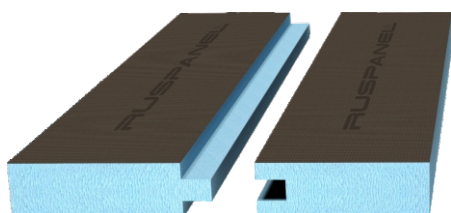

НАИМЕНОВАНИЕ	РАЗМЕР mm	1 стор. руб/шт	2 стор. руб/шт
RPG 30	2485x585x30	2525	3595
RPG 40	2485x585x40	2970	4030
RPG 50	2485x585x50	3320	4440
RPG 60	2485x585x60	3615	4750
RPG 80	2485x585x80	4350	5610
RPG 100	2485x585x100	5075	6335