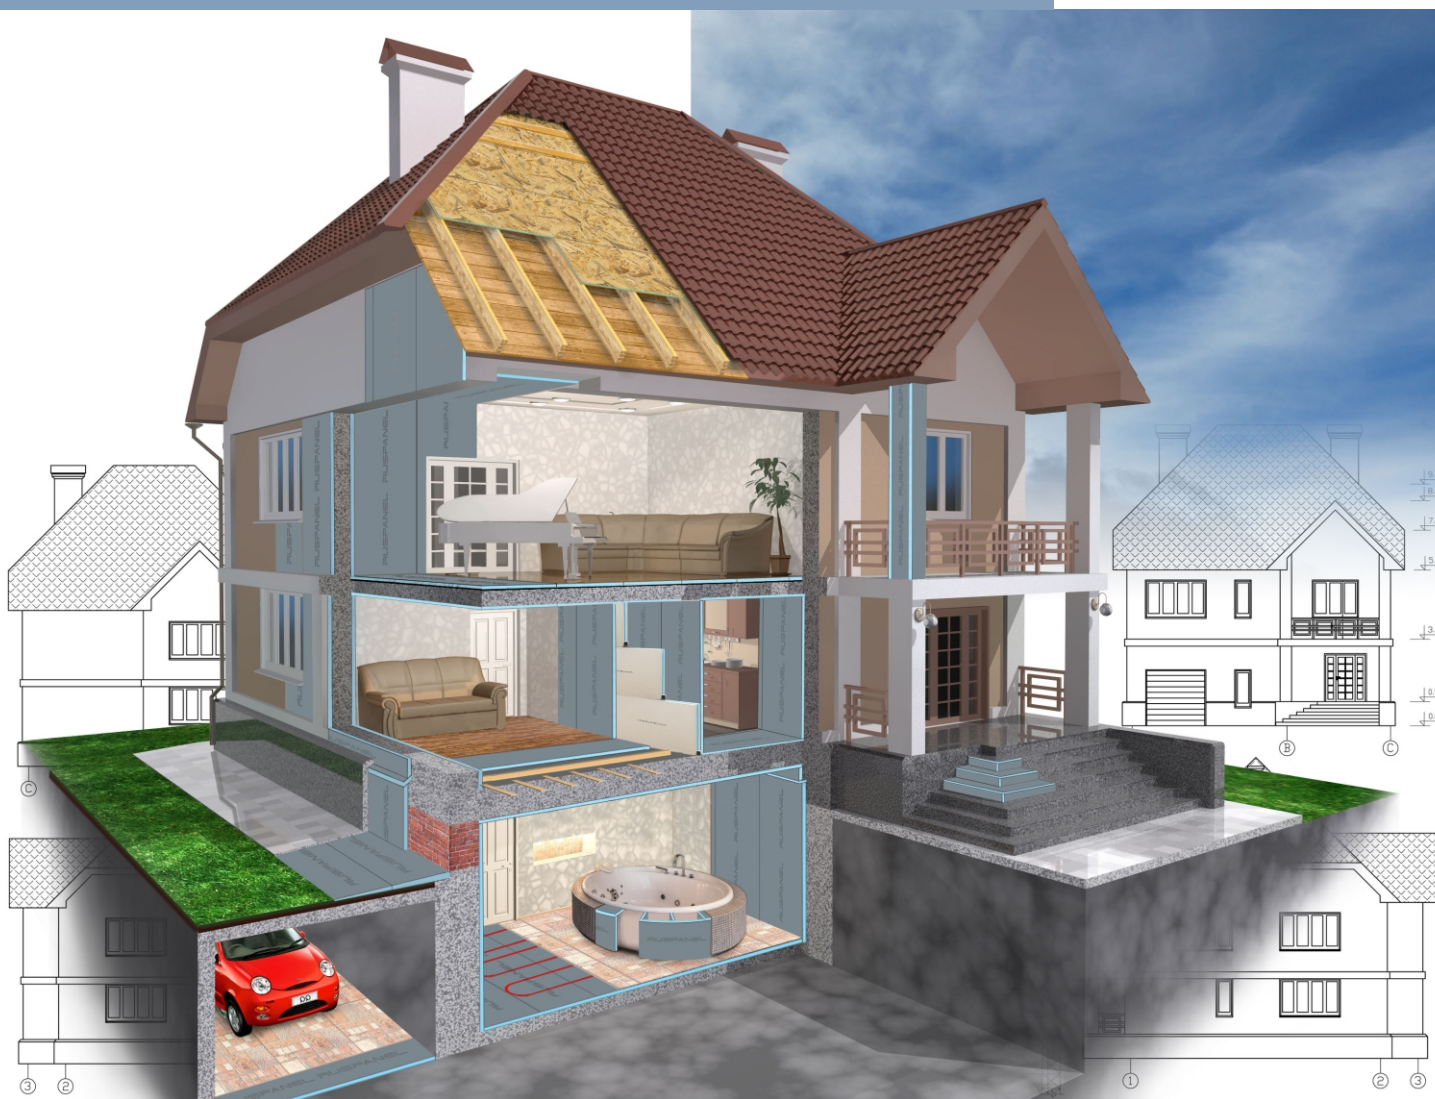

ПРАЙС-ЛИСТ

Оформить заказ: 8 800 222 1252; zakaz@ruspanel.ru