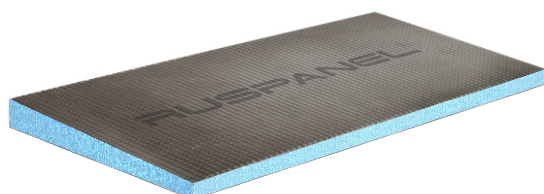

RUSPANEL / RPG ГРАДИЕНТ

Панели RPG на основе экструдированного полистирола PENOPLEX XPS TRUCK 250 с нанесением армирующего покрытия с одной или с двух сторон.

НАИМЕНОВАНИЕ	РАЗМЕР mm	ЦЕНА руб/шт
RPG ГРАДИЕНТ 1	2500x600x(20-10)	3195
RPG ГРАДИЕНТ 2	2500x600x(30-20)	3645
RPG ГРАДИЕНТ 3	2500x600x(40-30)	4080

Возможности Панелей RPG ГРАДИЕНТ будут востребованы при необходимости организации плавного и равномерного изменения уровня, уклона и исключения ступенчатого перехода. Идеально сформированная плоскость уклона, легкий вес материала, фабричная готовность к применению, дополнительные изоляционные свойства это составляющие качественного монтажа и надежной эксплуатации.