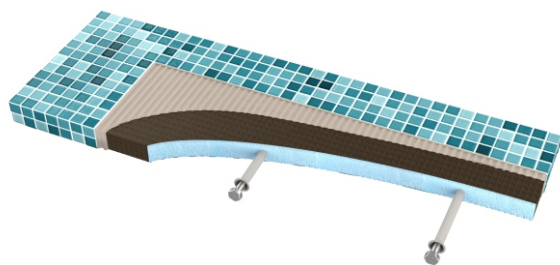

RUSPANEL / ПОЛКА КОНСОЛЬНАЯ

Настенная декоративная полка предназначена в первую очередь для эксплуатации внутри помещений с повышенной влажностью. В комплект поставки полки входят крепежные изделия-дюбели. Полка изготовлена из экструдированного полистирола и покрыта армировочным слоем, состоящим из полимерцементного состава и стекловолоконной сетки. Напыление с содержанием пластифицирующих добавок позволяет повысить прочность нанесенного облицовочного слоя.

Материал изготовления полки позволяет вручную регулировать ее по длине и ширине любым режущим инструментом. При этом сохраняются все прочностные характеристики изделия.

Установка полки производится за счёт клеевого закрепления с механической фиксацией дюбелями, входящими в комплект.

Полка подлежит отделке любым наносимым отделочным материалом. Воздействие влаги и изменение температурного режима не влияет на уложенный материал, вследствие отсутствия линейного расширения материала из которого изготовлена полка Ruspanel, тем самым предотвращается деформация отделочного материала.

Максимально допустимая распределенная нагрузка не более 20кг, при нанесенном облицовочном покрытии. Габаритные размеры не более 600x200x25мм. Масса не более 0,52кг.

Дюбель фасадный под ключ 10x200