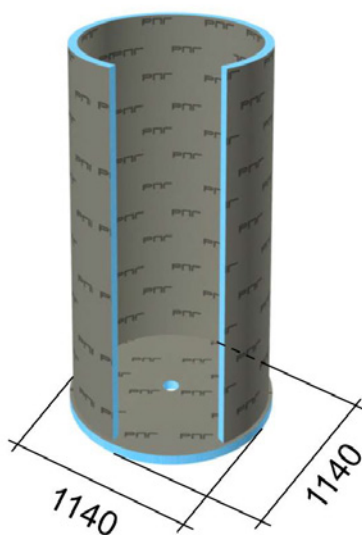

*цены указаны в чистом полистироле

УСЛУГИ

- Облицовка армирующим и гидроизоляционным слоем - 2000 руб/п.м.
- Выпил под равномерный подогрев - 500 руб/п.м.

RUSPANEL / ДУШЕВЫЕ КАБИНЫ

НАИМЕНОВАНИЕ	РАЗМЕР mm	руб/шт
Fundo Round	Ø 1140	46000
Fundo Spiral	1515x1890 (ш.г.)	67250

FUNDO ROUND

FUNDO SPIRAL

RUSPANEL / КОМПЛЕКТУЮЩИЕ

НАИМЕНОВАНИЕ	руб/шт
 <p>Трап канальный APZ8-550M Длина решётки 550 mm</p>	по запросу
 <p>Трап канальный APZ8-650M Длина решётки 650 mm</p>	по запросу
 <p>Трап канальный APZ8-750M Длина решётки 750 mm</p>	по запросу
 <p>Трап канальный APZ9-550M Длина решётки 550 mm</p>	по запросу
 <p>Трап канальный APZ9-650M Длина решётки 650 mm</p>	по запросу
 <p>Трап канальный APZ9-750M Длина решётки 750 mm</p>	по запросу
 <p>Трап канальный APZ10-550M Длина решётки 550 mm</p>	по запросу
 <p>Трап канальный APZ10-650M Длина решётки 650 mm</p>	по запросу
 <p>Трап канальный APZ10-750M Длина решётки 750 mm</p>	по запросу
 <p>Трап RPG APZ13-DOUBLE9 Длина решётки 550 mm</p>	по запросу
 <p>Трап RPG APZ13-DOUBLE9 Длина решётки 650 mm</p>	по запросу
 <p>Трап RPG APZ13-DOUBLE9 Длина решётки 750 mm</p>	по запросу
 <p>Трап Ruspanel HL 523 FE Трап для сливных вод относится к сантехническим устройствам, замаскированным под напольным покрытием. По сути это слив простой конструкции смонтированный под водонепроницаемым полом.</p>	7595 руб/шт.