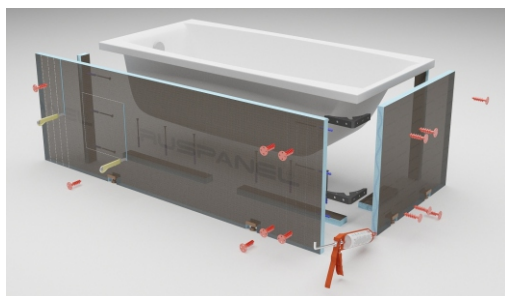

RUSPANEL / ЭКРАНЫ ДЛЯ ВАННЫ

Экран для ванны под отделку кафелем, мозаикой.
Каким должен быть декоративный экран для ванны?
У нас есть ответ, и это – панели «RPG BASIC», изготовленные по технологии «Руспанель»!

НАИМЕНОВАНИЕ	РАЗМЕР mm	руб/шт
RUSPANEL экран для ванны под отделку	1800x600x30	2500
RUSPANEL экран для ванны под отделку, торцевой элемент	900x600x30	1608

RUSPANEL / RPG ТЕПЛЫЙ ПОЛ

Фабричная готовность материала значительно упрощает монтаж и гарантирует отличные эксплуатационные свойства. Односторонние панели Теплый пол "XPS" надежно закрепляются с помощью клея "РУСПАНЕЛЬ" укладываемый на пол.

НАИМЕНОВАНИЕ	РАЗМЕР mm	руб/шт
Теплый пол XPS 20	1185x585x20	745
Теплый пол XPS 30	1185x585x30	935
Теплый пол XPS 50	1185x585x50	1325