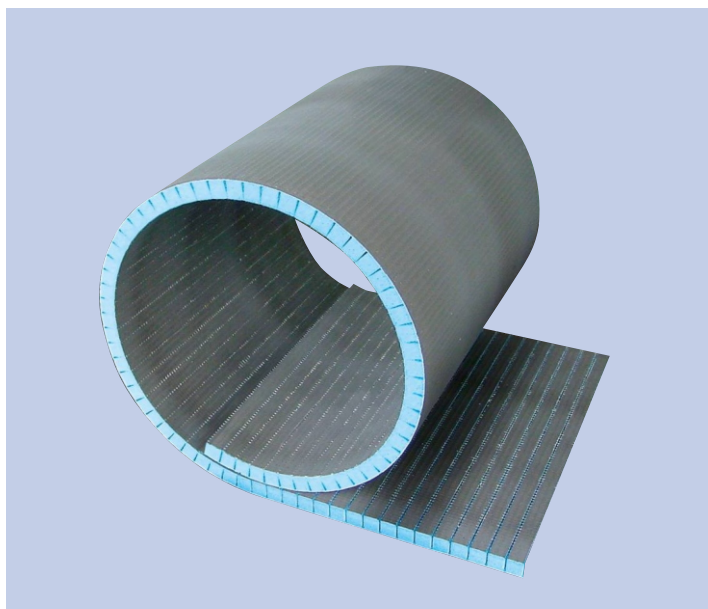

НАИМЕНОВАНИЕ	РАЗМЕР mm	2 стор. с поперечным пропилом руб/шт	2 стор. с продольным пропилом руб/шт
RPG REAL 20	2500x600x20	3395	3395
RPG REAL 30	2500x600x30	3845	3845
RPG REAL 40	2500x600x40	4280	4280
RPG REAL 50	2500x600x50	4690	4690
RPG REAL 80	2500x600x80	5860	5860
RPG REAL 100	2500x600x100	6585	6585

Надежно, легко и неповторимо. Везде где возникнет желание изменить прямую линию. Стены, потолок, любые конструктивы, Панели RPG с поперечными или продольными надрезами воплотят любые идеи. Изготовление душевых кабин необычной формы, перегородки и т.д. Возможность регулирования радиуса закругления конструкций до необходимого результата. Закругления создаются за счет надрезов пропиленных с определенной частотой и глубиной в панели РПГ. После определения радиуса восстанавливается армированный слой и надрезы заполняются клеевым составом, подобранным в зависимости от дальнейших нагрузок, которые будут применяться к изделию. Бескаркасные, цельно наполненные конструкции абсолютно правильных форм, легкий вес изделий, быстрый и технологичный монтаж, простой демонтаж с сохранением конструкций основные преимущества материала. Все конструкции получаются с пропорционально правильно рассчитанной толщиной, эстетичность конструкций и неизменное качество с сохранением изоляционных характеристик.