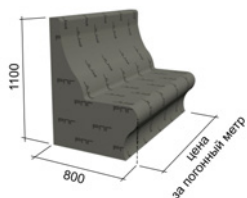

RUSPANEL / ЛЕЖАКИ

НАИМЕНОВАНИЕ	РАЗМЕР mm	руб/шт*
Лежак Forma	1040x850 (г.в.)	15600
Лежак Sorro	1787x700 (д.ш.)	25150
Скамья Piccolo	500x486 (в.г.)	9450
Сидение Comodo	600x870 (г.в.)	11350
Лежак Collina	800x1100 (г.в.)	12500
Стол массажный	2000x800x800 (д.ш.в.)	25150

*цены указаны в чистом полистироле

УСЛУГИ

- Облицовка армирующим и гидроизоляционным слоем - 2000 руб/п.м.
- Выпил под равномерный подогрев - 500 руб/п.м.