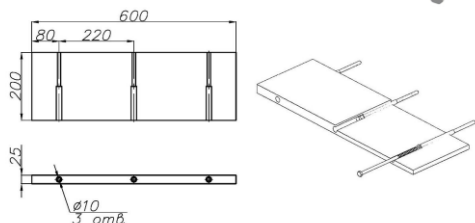

RUSPANEL / ПОЛКА КОНСОЛЬНАЯ

Настенная декоративная полка предназначена в первую очередь для эксплуатации внутри помещений с повышенной влажностью. В комплект поставки полки входят крепежные изделия-дюбели. Полка изготовлена из экструдированного полистирола и покрыта армировочным слоем, состоящим из полимерцементного состава и стекловолоконной сетки. Напыление с содержанием пластифицирующих добавок позволяет повысить прочность нанесенного облицовочного слоя.

Материал изготовления полки позволяет вручную регулировать ее по длине и ширине любым режущим инструментом. При этом сохраняются все прочностные характеристики изделия.

Установка полки производится за счёт клеевого закрепления с механической фиксацией дюбелями, входящими в комплект.

Полка подлежит отделке любым наносимым отделочным материалом. Воздействие влаги и изменение температурного режима не влияет на уложенный материал, вследствие отсутствия линейного расширения материала из которого изготовлена полка Ruspanel, тем самым предотвращается деформация отделочного материала.

Максимально допустимая распределенная нагрузка не более 20кг, при нанесенном облицовочном покрытии. Габаритные размеры не более 600x200x25мм. Масса не более 0,52кг.

Дюбель фасадный под ключ 10x200