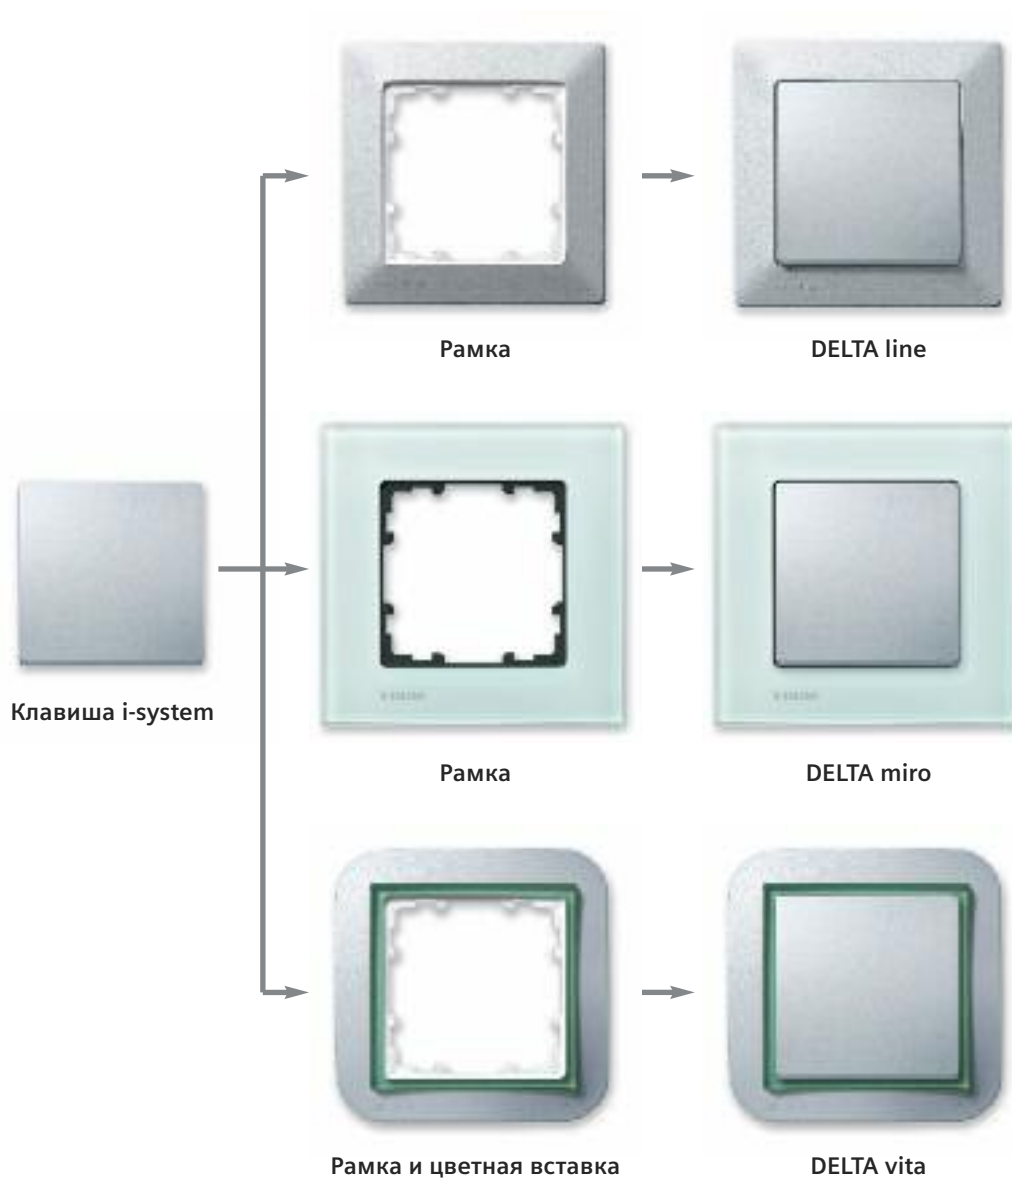

- Фиксированная временная задержка в 2 минуты
- Регулировка уровня пороговой освещенности и чувствительности

Встраиваемый датчик движения, вариант "Комфорт":

- Программируемая временная задержка от 10 сек. до 30 мин.
- Функция обучения "Teach-in": просто прикройте датчик ладонью и текущий уровень освещенности будет запомнен как пороговая освещенность.
- Выбор "Постоянно включен ON", "Постоянно выключен OFF", или "автоматический" режимов в любое время

Встраиваемый датчик движения DELTA reflex IP 55 датчик движения и пульт управления

i-system – модульная система

Уникальная гибкость. Одним взглядом.

Быть гибким.

Всякий, кто выбирает любой набор продуктов, базируемый на i-system, выбирает универсальность и функциональность. И они выбирают также одну из трех серий DELTA с великолепным дизайном. Преимущество всего этого в том, что все функции могут быть обрамлены любыми рамками из этих серий. Для того, чтобы поменять любой дизайн из набора i-system, все что вам надо сделать - это просто заменить рамку. Модернизация или замена рамки после возможна в любое время. И это относится ко всем старым механизмам, выпускаемым с 1973 года.

i-system одним взглядом:

- Гибкий набор модульных продуктов с размерами 55 x 55 мм для серий розеток и выключателей DELTA line, DELTA vita и DELTA miro
- Клавиши, накладки и розетки следующих цветов: титановобелый, электробелый, черный металлик и алюминиевый металлик.
- Набор прокладок для увеличения степени защиты до IP44
- Большой набор компонентов для:
 - Связи
 - Сетей данных и передачи звука
 - Управления жалюзи/рольставнями*
 - Временные функции
 - Управление температурой
 - Диммеры*
 - Датчики движения
 - Связь с GAMMA *instabus*