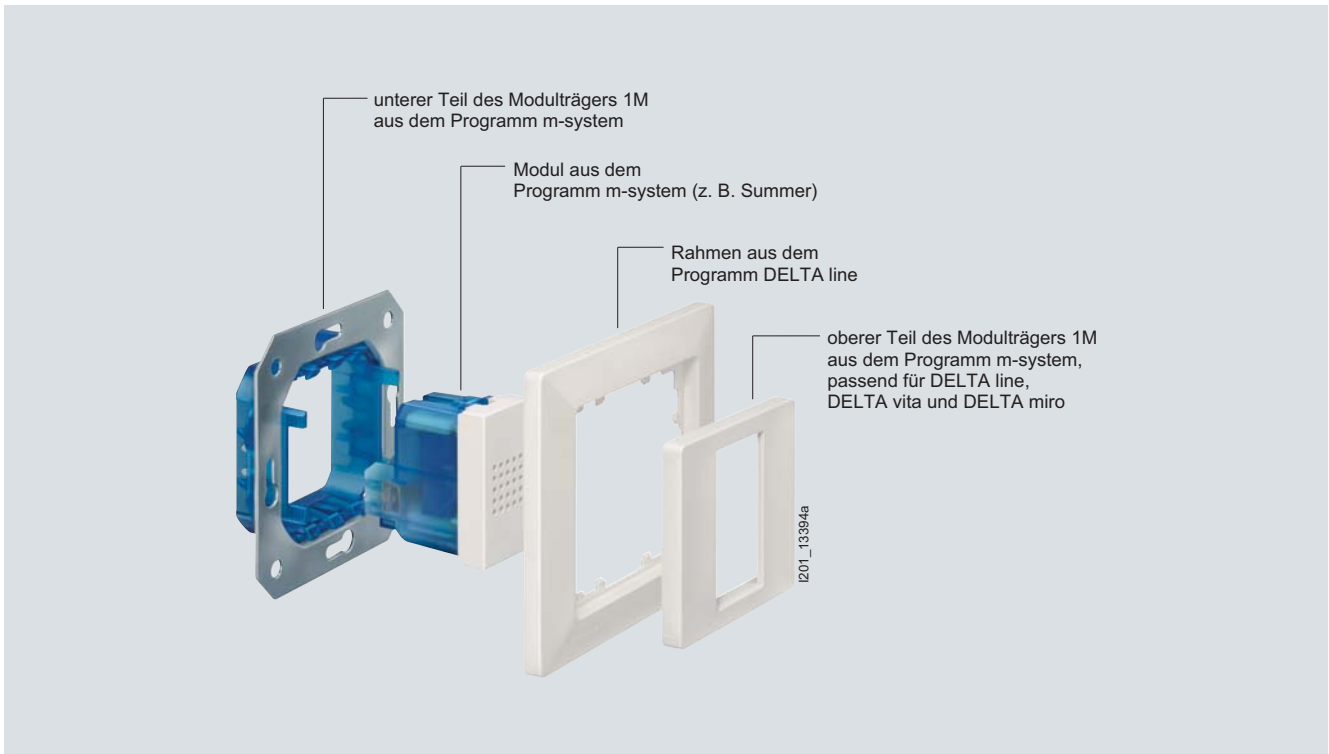

антрацит

DELTA style

титановобелый

платиновый металл

Конструкция m-system

Компоненты модульной системы m-system (1 модуль) в дизайне DELTA line

Компоненты модульной системы m-system (2 модуля) в дизайне DELTA line

Суппорт для DELTA profil

Данные для выбора и заказа

Исполнение	LK	№ для заказа	PE (ST, SZ, м)	PKG*/ VPE	PG
Суппорт, 1М • Для присоединения модулей программы DELTA m-system • С креплением на винтах					
Варианты • титановобелый (аналог RAL 9010) • серебро (аналог RAL 9006) • антрацит (аналог RAL 7016) <i>Снимается с производства</i>					
	A	5TG1 911	1	1/20 ST	021
	A	5TG1 890	1	1 ST	021
	A	5TG1 855	1	1 ST	021
Комментарий	Раздел	Стр.			
Модульные вставки смотри...	Дизайн / m-system / Модули для коммуникаций	8/6			
	Дизайн / m-system / Другие модули	8/7			
Суппорт, 2М • Для установки двух модулей из m-system • С креплением на винтах					
Варианты • титановобелый (аналог RAL 9010) • серебро (аналог RAL 9006) • антрацит (аналог RAL 7016) <i>Снимается с производства</i>					
	A	5TG1 912	1	1/20 ST	021
	A	5TG1 891	1	1 ST	021
	A	5TG1 856	1	1 ST	021
Комментарий	Раздел	Стр.			
Модульные вставки смотри...	Дизайн / m-system / Модули для коммуникаций	8/6			
	Дизайн / m-system / Другие модули	8/7			